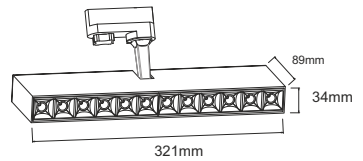

NEW

BENEITO FAURE®

ALFA ALUMINIUM 32W 220-240V 45° LED CREE PROYECTOR PARA CARRIL

3-PHASE ADAPTER INCLUDED  
ADAPTADOR TRIFASICO INCLUIDO

LIFUD DRIVER

UGR <19

CODE	COLOR	CCT	LUMENS	POWER	VOLTAGE	ANGLE	PF	A	Hz	LIFETIME	RA	IP
4038	○ WHITE	2.700 K	3.100	32W	220-240V	45°	> 0,9	0,14	50/60	30.000h	80	20
4039	○ WHITE	3.000 K	3.200	32W	220-240V	45°	> 0,9	0,14	50/60	30.000h	80	20
4040	○ WHITE	4.000 K	3.250	32W	220-240V	45°	> 0,9	0,14	50/60	30.000h	80	20
4176	● BLACK	2.700 K	3.100	32W	220-240V	45°	> 0,9	0,14	50/60	30.000h	80	20
4177	● BLACK	3.000 K	3.200	32W	220-240V	45°	> 0,9	0,14	50/60	30.000h	80	20
4178	● BLACK	4.000 K	3.250	32W	220-240V	45°	> 0,9	0,14	50/60	30.000h	80	20