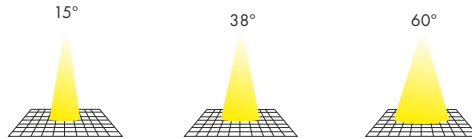

NEW

BENEITO FAURE®

KONIC ALUMINIUM 30W 220-240V 15°/38°/60° LED EDISON PROJECT. CARRIL

3-PHASE ADAPTER INCLUDED
ADAPTADOR TRIFASICO INCLUIDO

LIFUD DRIVER

UGR <19

3 REFLECTORS INCLUDED - INCLUYE 3 REFLECTORES

CODE	COLOR	CCT	LUMENS	POWER	VOLTAGE	ANGLE	PF	A	Hz	LIFETIME	RA	IP
4044	○ WHITE	2.700 K	3.450	30W	220-240V	15°/38°/60°	> 0,9	0,13	50/60	30.000h	97	20
4045	○ WHITE	3.000 K	3.500	30W	220-240V	15°/38°/60°	> 0,9	0,13	50/60	30.000h	97	20
4046	○ WHITE	4.000 K	3.600	30W	220-240V	15°/38°/60°	> 0,9	0,13	50/60	30.000h	97	20
4041	● BLACK	2.700 K	3.450	30W	220-240V	15°/38°/60°	> 0,9	0,13	50/60	30.000h	97	20
4042	● BLACK	3.000 K	3.500	30W	220-240V	15°/38°/60°	> 0,9	0,13	50/60	30.000h	97	20
4043	● BLACK	4.000 K	3.600	30W	220-240V	15°/38°/60°	> 0,9	0,13	50/60	30.000h	97	20