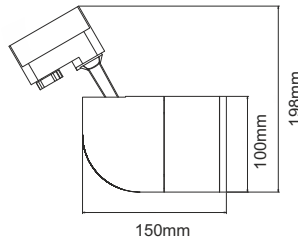

NEW

BENEITO FAURE®

KONIC ALUMINIUM 30W 220-240V 15°/38°/60° LED EDISON PROJECT. CARRIL

3-PHASE ADAPTER INCLUDED
ADAPTADOR TRIFASICO INCLUIDO

LIFUD DRIVER

UGR <19

3 REFLECTORS INCLUDED - INCLUYE 3 REFLECTORES

CODE	COLOR	CCT	LUMENS	POWER	VOLTAGE	ANGLE	PF	A	Hz	LIFETIME	RA	IP
4044	○ WHITE	2.700 K	3.450	30W	220-240V	15°/38°/60°	> 0,9	0,13	50/60	30.000h	97	20
4045	○ WHITE	3.000 K	3.500	30W	220-240V	15°/38°/60°	> 0,9	0,13	50/60	30.000h	97	20
4046	○ WHITE	4.000 K	3.600	30W	220-240V	15°/38°/60°	> 0,9	0,13	50/60	30.000h	97	20
4041	● BLACK	2.700 K	3.450	30W	220-240V	15°/38°/60°	> 0,9	0,13	50/60	30.000h	97	20
4042	● BLACK	3.000 K	3.500	30W	220-240V	15°/38°/60°	> 0,9	0,13	50/60	30.000h	97	20
4043	● BLACK	4.000 K	3.600	30W	220-240V	15°/38°/60°	> 0,9	0,13	50/60	30.000h	97	20