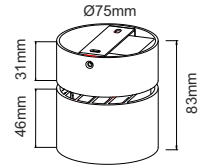

MINI CONCORD ALUMINIUM 8W 220-240V 40° LED

GALOPPATO DRIVER

🇩🇪 Verfügbarkeit der neuen Modelle bitte anfragen.

🇬🇧 Consult the availability of new items.

🇫🇷 Vérifiez la disponibilité des nouveaux modèles.

🇮🇹 Consultare la disponibilità dei nuovi modelli.

🇪🇸 Consultar disponibilidad de los nuevos modelos.

CODE	COLOR	CCT	LUMENS	CD	POWER	VOLTAGE	ANGLE	PF	A	Hz	LIFETIME	RA	IP
4120	○ WHITE	2.700 K	790	1.106	8W	220-240V	40°	> 0,9	0,04	50/60	30.000h	80	20
4122	○ WHITE	3.000 K	800	1.120	8W	220-240V	40°	> 0,9	0,04	50/60	30.000h	80	20
4124	○ WHITE	4.000 K	850	1.190	8W	220-240V	40°	> 0,9	0,04	50/60	30.000h	80	20
4121	● BLACK	2.700 K	790	1.106	8W	220-240V	40°	> 0,9	0,04	50/60	30.000h	80	20
4123	● BLACK	3.000 K	800	1.120	8W	220-240V	40°	> 0,9	0,04	50/60	30.000h	80	20
4125	● BLACK	4.000 K	850	1.190	8W	220-240V	40°	> 0,9	0,04	50/60	30.000h	80	20