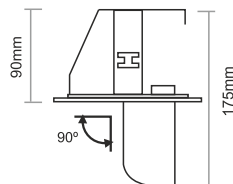

BONN ALUMINIUM PROYECTOR 40W 220-240V 100° LED CREE

220x132mm

EMERGENCY KIT COMPATIBLE pág. 360

🇩🇪 Verfügbarkeit der neuen Modelle bitte anfragen.

🇺🇸 Consult the availability of new items.

🇫🇷 Vérifiez la disponibilité des nouveaux modèles.