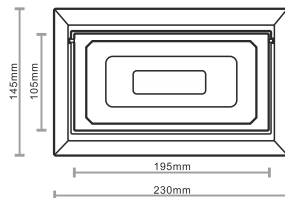

BONN ALUMINIUM PROYECTOR 40W 220-240V 100° LED CREE

220x132mm

EMERGENCY KIT COMPATIBLE pág. 360

🇩🇪 Verfügbarkeit der neuen Modelle bitte anfragen.

🇺🇸 Consult the availability of new items.

🇫🇷 Vérifiez la disponibilité des nouveaux modèles.

🇮🇹 Consultare la disponibilità dei nuovi modelli.

🇪🇸 Consultar disponibilidad de los nuevos modelos.

CODE	COLOR	CCT	LUMENS	CD	POWER	VOLTAGE	ANGLE	PF	A	Hz	LIFETIME	RA	IP
4097	○ WHITE	3.000 K	4.750	2.116	40W	220-240V	100°	> 0,9	1	50/60	30.000h	80	20
4096	○ WHITE	4.100 K	4.800	2.138	40W	220-240V	100°	> 0,9	1	50/60	30.000h	80	20
4099	● GREY	3.000 K	4.750	2.116	40W	220-240V	100°	> 0,9	1	50/60	30.000h	80	20
4098	● GREY	4.100 K	4.800	2.138	40W	220-240V	100°	> 0,9	1	50/60	30.000h	80	20