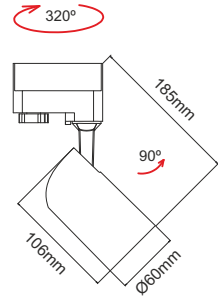

PICOLA ALUMINIUM GU10 PROYECTOR PARA CARRIL

LED GU10 COMPATIBLES
pág. 133, 134, 135, 136, 137

CODE	COLOR	VOLTAGE	IP
3990	○ WHITE	220-240V	20
3989	● BLACK	220-240V	20