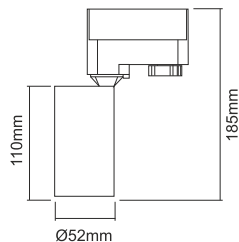

NEW

BENEITO FAURE®

PICOLO ALUMINIUM 9,5W 220-240V 15°/38°/60° LED PHILIPS PROYECTOR PARA CARRIL

CODE	COLOR	CCT	LUMENS	POWER	VOLTAGE	ANGLE	PF	A	Hz	LIFETIME	RA	IP
3978	● BLACK	2.700 K	1.220	9,5W	220-240V	15°/38°/60°	> 0,9	0,25	50/60	30.000	90	20
3979	● BLACK	3.000 K	1.250	9,5W	220-240V	15°/38°/60°	> 0,9	0,25	50/60	30.000	90	20
3980	● BLACK	4.000 K	1.300	9,5W	220-240V	15°/38°/60°	> 0,9	0,25	50/60	30.000	90	20
3975	○ WHITE	2.700 K	1.220	9,5W	220-240V	15°/38°/60°	> 0,9	0,25	50/60	30.000	90	20
3976	○ WHITE	3.000 K	1.250	9,5W	220-240V	15°/38°/60°	> 0,9	0,25	50/60	30.000	90	20
3977	○ WHITE	4.000 K	1.300	9,5W	220-240V	15°/38°/60°	> 0,9	0,25	50/60	30.000	90	20