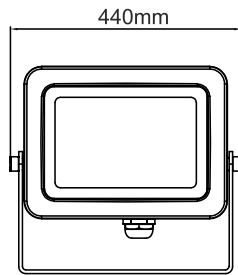

CONEXIÓN ESTANCA
CONNECTION BOXPROOF

Esta Leuchte enthält eingebaute LED-Lampen.

A+
A
C
D

LED

Die Lampen können in der Leuchte nicht ausgetauscht werden.

874/2012

200 kWh/1000h

WARRANTY · GARANTIE
5
YEAR · JAHRE
BENEITO FAURE®
LED