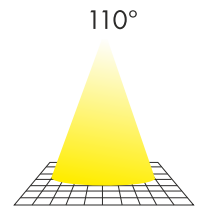

TÜV Rheinland
ZERTIFIZIERT

GS
Geprüfte Sicherheit

CODE	COLOR	CCT	LUMENS	POWER	VOLTAGE	ANGLE	PF	A	Hz	LIFETIME	RA	IP
3877	● BLACK	3.000 K	16.600	200W	220-240V	110°	> 1	0,9	50/60	50.000h	80	65
3878	● BLACK	4.000 K	17.200	200W	220-240V	110°	> 1	0,9	50/60	50.000h	80	65
3879	● BLACK	5.000 K	17.600	200W	220-240V	110°	> 1	0,9	50/60	50.000h	80	65