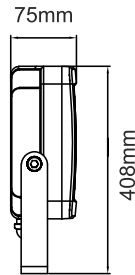

CONEXIÓN ESTANCA
CONNECTION BOXPROOF

Esta Leuchte enthält eingebaute LED-Lampen.

A+
A
C
D

LED

Die Lampen können in der Leuchte nicht ausgetauscht werden.

874/2012

200 kWh/1000h

WARRANTY · GARANTIE
5
YEAR · JAHRE
BENEITO FAURE®
LED