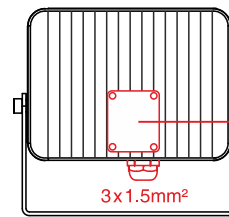

CONEXIÓN ESTANCA
CONNECTION BOXPROOF

Esta Leuchte enthält eingebaute LED-Lampen.

A+
A
C
D

LED

Die Lampen können in der Leuchte nicht ausgetauscht werden.

874/2012

200 kWh/1000h

WARRANTY · GARANTIE
5
YEAR · JAHRE
BENEITO FAURE®
LED