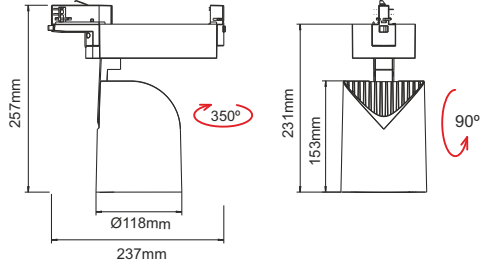

POX ALUMINIUM 42W 220-240V 38° LED PHILIPS PROYECTOR PARA CARRIL

3-PHASE ADAPTER INCLUDED
ADAPTADOR TRIFASICO INCLUIDO

PHILIPS XITANIUM DRIVER
PHILIPS FORTIMO CHIP

CODE	COLOR	CCT	LUMENS	POWER	VOLTAGE	ANGLE	PF	A	Hz	LIFETIME	RA	IP
3652	○ WHITE	3.000 K	3.850	42W	220-240V	38°	> 0,9	1,05	50/60	50.000h	80	20
3653	○ WHITE	4.000 K	4.800	42W	220-240V	38°	> 0,9	1,05	50/60	50.000h	80	20
3650	● BLACK	3.000 K	3.850	42W	220-240V	38°	> 0,9	1,05	50/60	50.000h	80	20
3651	● BLACK	4.000 K	4.800	42W	220-240V	38°	> 0,9	1,05	50/60	50.000h	80	20