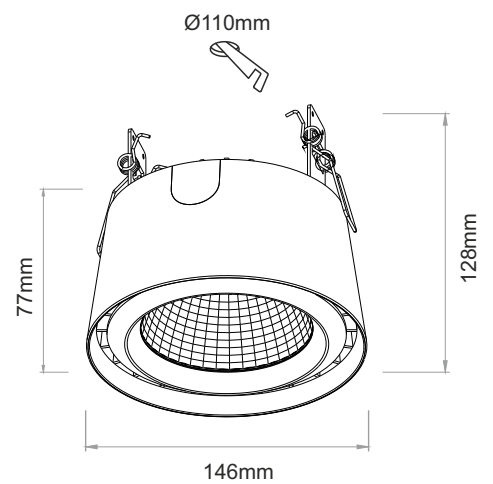

DEEP 40W 110-240V 40° LED LUMINUS

MULTI TENSION

CODE	CCT	LUMENS	CD	POWER	VOLTAGE	ANGLE	PF	A	Hz	LIFETIME	RA	IP
264470-DE3	3.000 K	2.953	5.892	40W	110-240V	40°	> 0,9	1	50/60	35.000	80	20
264470-DE4	4.000 K	3.372	5.987	40W	110-240V	40°	> 0,9	1	50/60	35.000	80	20