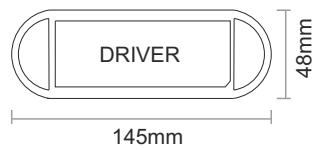

DEEP 40W 110-240V 40° LED LUMINUS

MULTI TENSION

CODE	CCT	LUMENS	CD	POWER	VOLTAGE	ANGLE	PF	A	Hz	LIFETIME	RA	IP
264470-DE3	3.000 K	2.953	5.892	40W	110-240V	40°	> 0,9	1	50/60	35.000	80	20
264470-DE4	4.000 K	3.372	5.987	40W	110-240V	40°	> 0,9	1	50/60	35.000	80	20