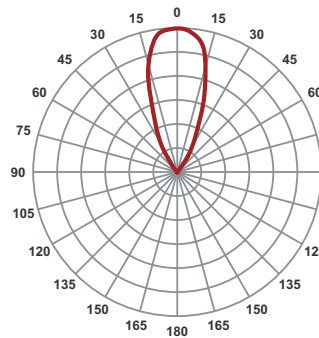

DEEP 40W 110-240V 40° LED LUMINUS

MULTI TENSION

CODE	CCT	LUMENS	CD	POWER	VOLTAGE	ANGLE	PF	A	Hz	LIFETIME	RA	IP
264470-DE3	3.000 K	2.953	5.892	40W	110-240V	40°	> 0,9	1	50/60	35.000	80	20
264470-DE4	4.000 K	3.372	5.987	40W	110-240V	40°	> 0,9	1	50/60	35.000	80	20