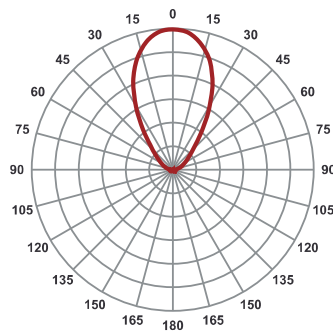

TUTTO GU10 4W 35mm 220V 60° LED

4W
25.000h

40W
2.000h

CODE	CCT	LUMENS	CD	POWER	TYPE	VOLTAGE	ANGLE	PF	A	Hz	LIFETIME	RA	IP
3444	2.700 K	285	265	4W	GU10	220-240V	60°	> 0,9	0,022	50/60	25.000h	80	40
3445	3.000 K	300	270	4W	GU10	220-240V	60°	> 0,9	0,022	50/60	25.000h	80	40
3446	4.000 K	315	280	4W	GU10	220-240V	60°	> 0,9	0,022	50/60	25.000h	80	40